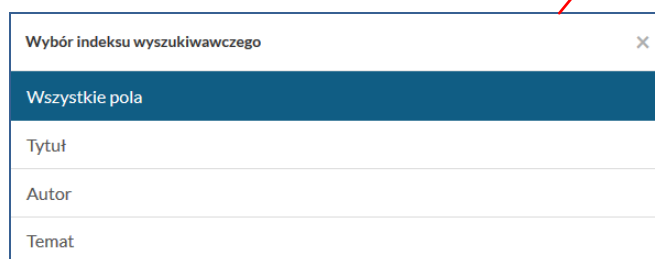

Siłne

Minimalna długość hasła wynosi 8.
Wymagana liczba małych liter: przynajmniej 1.
Wymagana liczba dużych liter: przynajmniej 1.
Wymagana liczba cyfr: przynajmniej 1.

Powtórz hasło (wymagane)

Zapisz

Po zalogowaniu w pole wyszukiwania należy wpisać słowo lub frazę, np. nazwisko autora tytuł książki, tytuł serii lub temat. Wyszukiwanie można zawęzić poprzez wybór jednego z kryteriów wyszukiwawczych: tytuł, autor lub temat.

W wynikach wyszukiwania znajduje się lista publikacji dostępnych w bibliotece szkolnej.

Aby odnaleźć wersję elektroniczną książki należy kliknąć w link **E-CZYTELNIA** w zakładce/fasecie Źródło danych, gdzie znajdują się publikacje udostępnione przez IBUK Libra lub Wolne Lektury